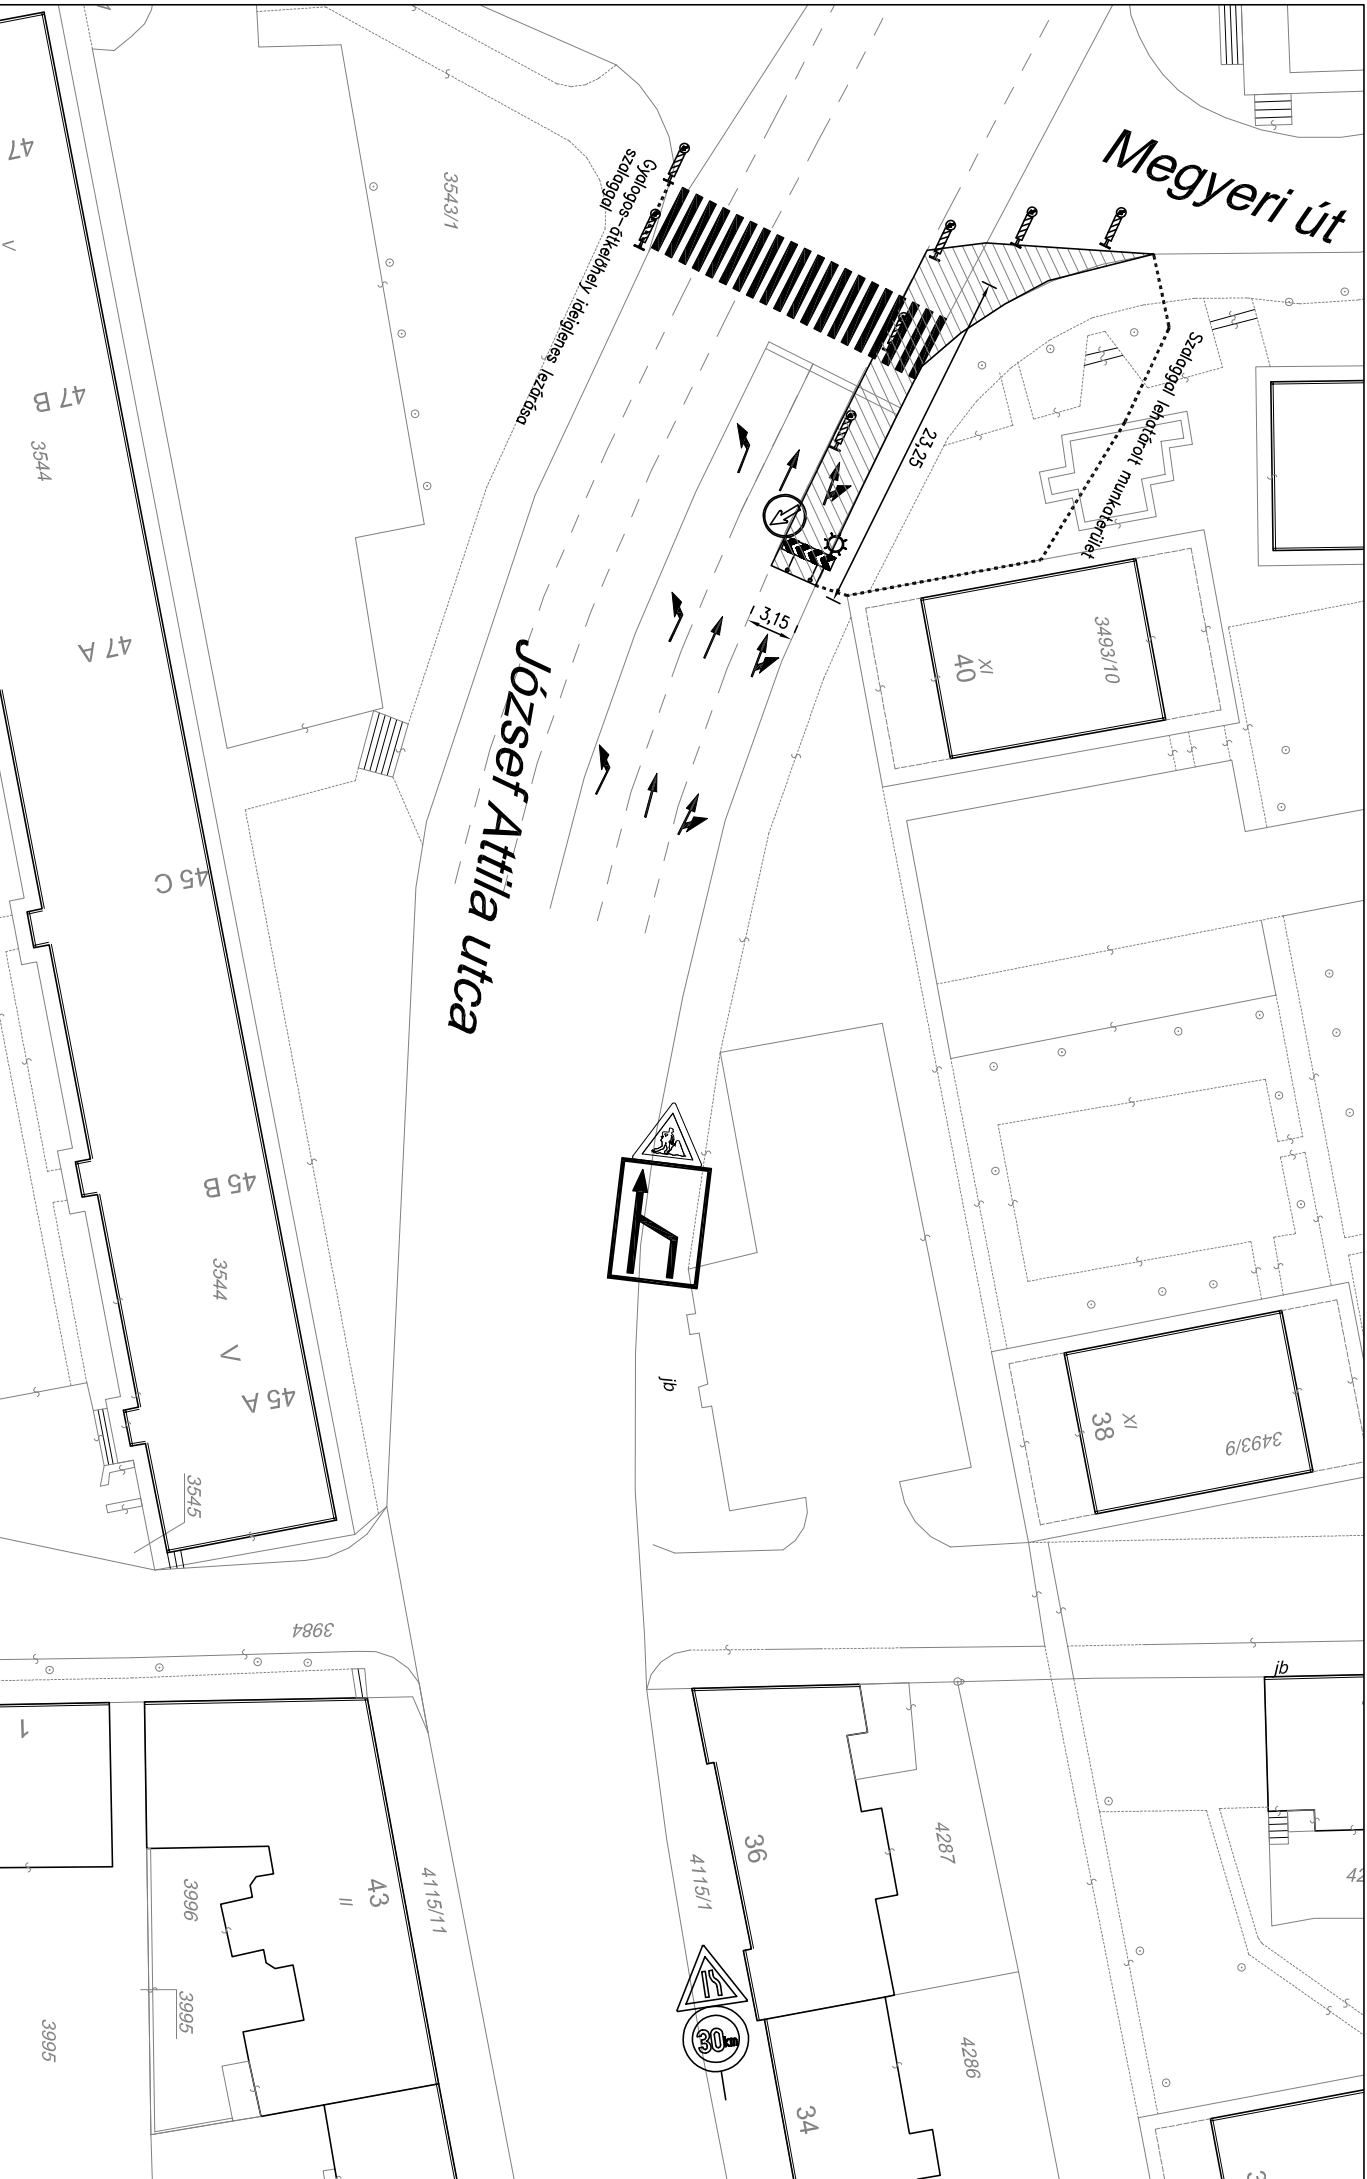

Megyeri út

Gyöngös-díjkezelés, ideiglenes lezárás szolgálat

Szolgálati leendő munkaterület

József Attila utca

József Attila út – Megyeri úti csomópont észak–keleti ágán külső sáv lezárása fa kivágása miatt

M=1:500